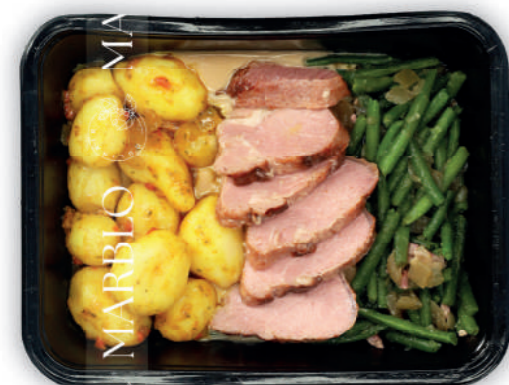

Varkenshaasje in pepersaus
EAN - 5425039422404
THT - 9 dagen